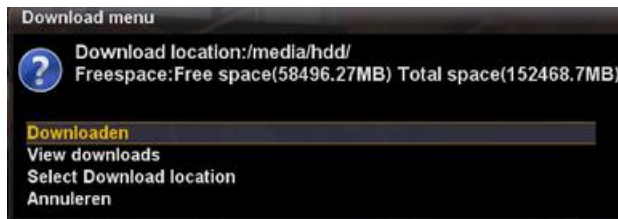

Na indrukken van de blauwe toets verschijnt dit schermje:

Kies daar de eerste keer 'Select Download location' om te bepalen waar de download moet komen staan. In dit voorbeeld de interne harddisk (in plaats van de interne flash):