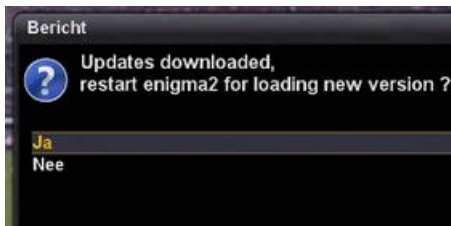

Volg de aanwijzingen (Update = groene toets). Na de installatie moet je even Enigma2 herstarten: