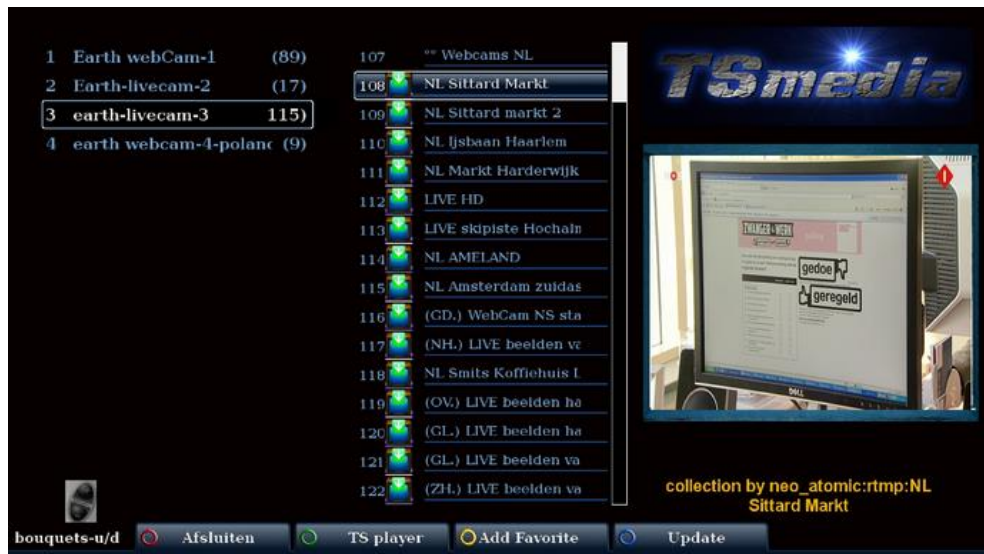

Je bent nu klaar om te gebruiken. Na een korte startpagina:

volgt dit **hoofdmenu**:

Enkele knoppen zijn daarin belangrijk. Als je in een categorie zit dan kan je manoeuvreren met de knop van:

- 'Bouquet +- / Channel+-' voor de linker kolom (zie het plaatje hieronder: de vier categorieën Earth webcams) om naar boven of beneden te scrollen en zo de betreffende categorie in te gaan (niet op OK drukken!) en daarna de
- 'Cursor'-knoppen om in de rechter kolom een stream te selecteren (plaatje hieronder: NL Sittard Markt) en daarna

- Klik dan pas op 'OK' om de stream te laten afspelen.

- 'Cursorknop naar *boven*' kan je het afspelen onderbreken en kom je terug in het voorgaande stream (categorieënoverzicht).

Voordeel is wel dat je makkelijk kan updaten door de 'Updates' knop (zie hierna).

Behalve videostreams zijn er ook veel audiostreams (o.a. radiozenders). Als je via het hoofdmenu voor *Online Radio* kiest dan krijg je de keuze uit *Shoutcast* en *FilmOn*.

Bij radio werkt het selecteren en scrollen hetzelfde als bij tv.