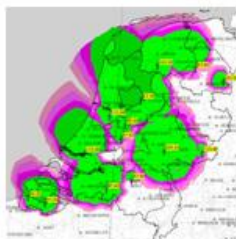

- **DMM** (Dream Multimedia) gaat haar wijze van distributie wijzigen. In de nieuwe vorm moet de service aan de klant vergroot worden. De uitbreiding zal met name plaats vinden op het hoofdkantoor (Lünen bij Dortmund). In geval van vragen dienen klanten van daaruit optimaal geholpen te worden. Bron: [DMM](#);
- [Het Agentschap Telecom deelt mee](#) dat negen partijen geboden hebben op twee van de drie FM- en AM-frequenties (voor commercieel gebruik). De bieding sloot 22 mei om 14.00 uur;