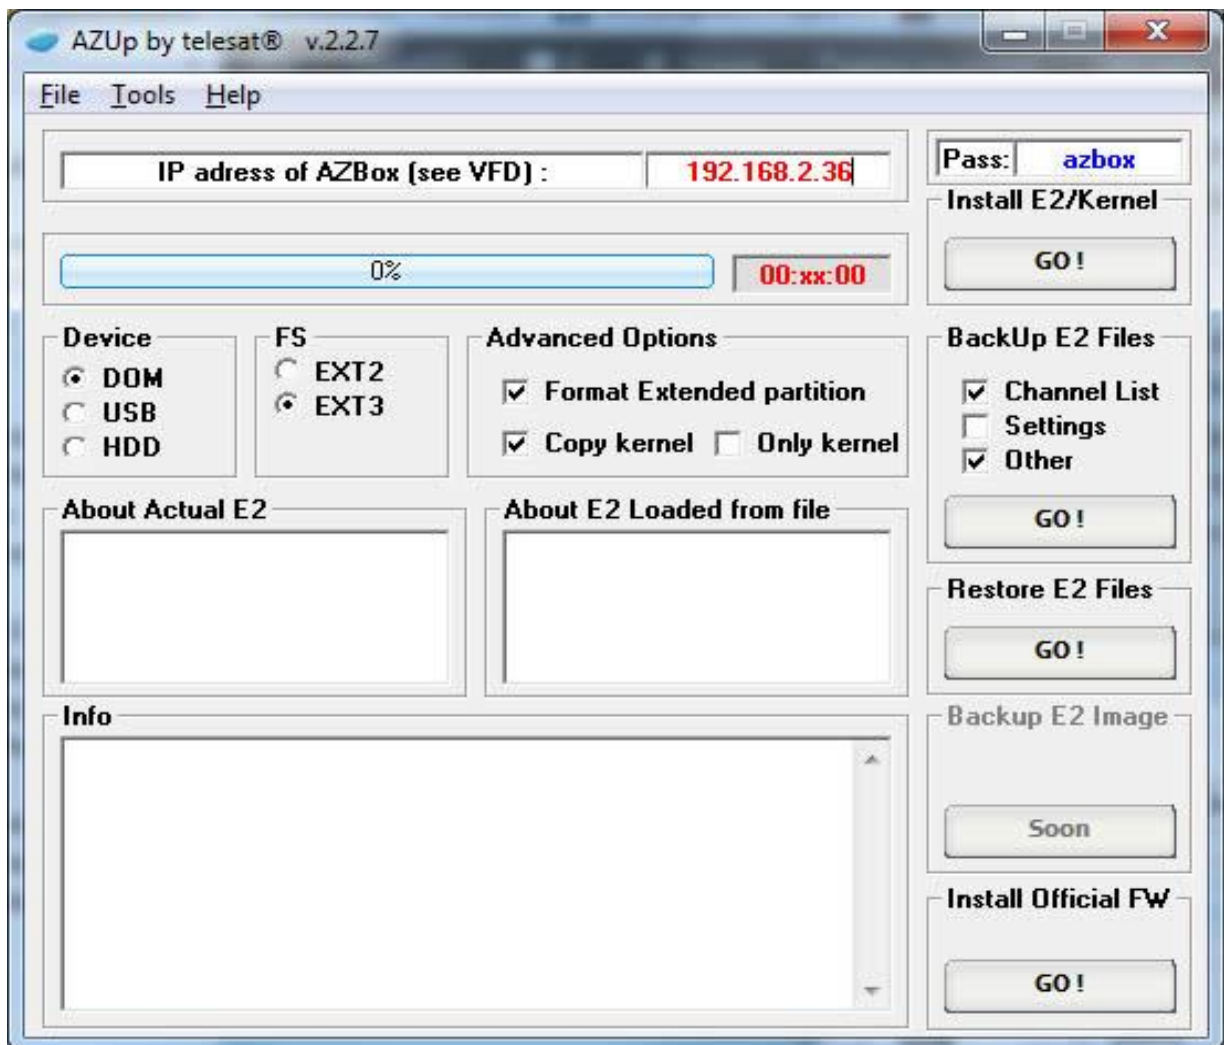

### 1. AZup

Als je de laatste versie Azup (nu 2.2.7) nog niet op je pc geïnstalleerd hebt, doe dat dan eerst, dit programma kun je [hier](#) vinden. Klik daar op de groene balk:

Download en installeer **Azup 2.2.7** (laatste versie .exe).

## 2. Zet de ontvanger in boot-modus

- Sluit de ontvanger af en schakel deze volledig uit met de **ON/OFF** schakelaar op de achterkant van de ontvanger;
- Houd de **Volume + knop** op de voorkant van de ontvanger of op de afstandbediening ingedrukt, schakel de ontvanger nu weer in door de schakelaar op de achterkant van de ontvanger op **ON** te zetten (denk er aan, houd de **Volume + knop** ingedrukt);
- Na een aantal seconden, moet er een **IP-adres** getoond worden op de display van de ontvanger. Gebeurt dit niet, controleer dan de **Lan**-verbinding;
- Start nu het programma Azup 2.2.7 op je computer. De interface van Azup wordt nu weergegeven: