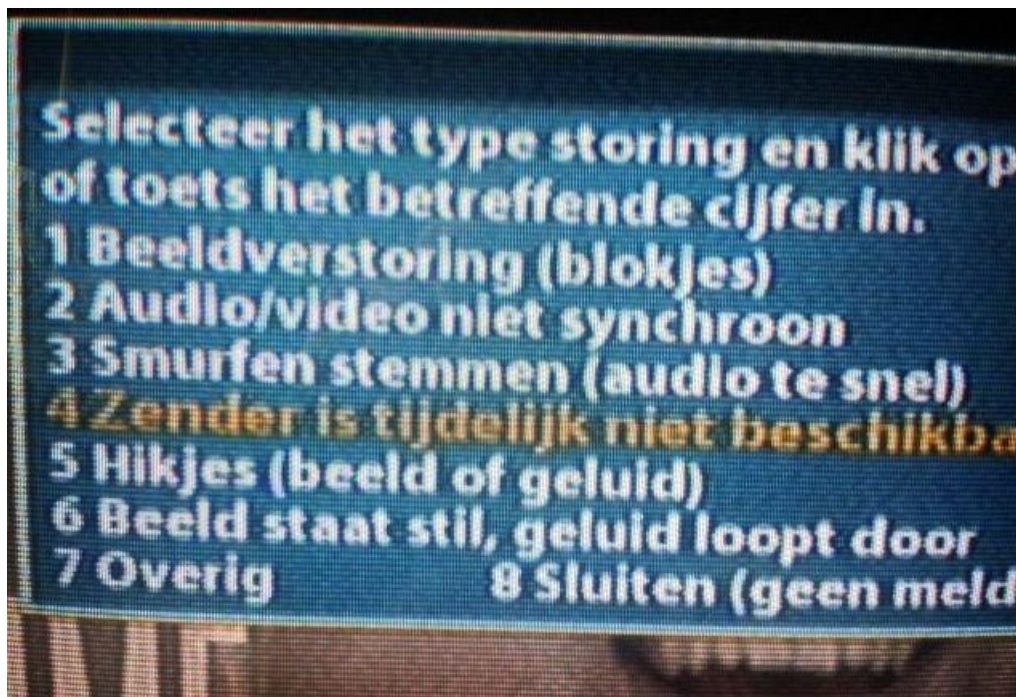

Uit het persbericht valt op te maken dat deze IP-LNB van een satelliet(positie) maximaal acht zenders (radio of tv) van één transponder kan verwerken tot een IP-sigitaal. Dit wordt via ethernet dan verspreid (vast of Wifi) naar zowel vaste toestellen (tv, satreceiver, pc) als meer mobiele toestellen (laptop, smartphone, tablet).

Zowel gecodeerde als fta-signalen kunnen zo worden doorgegeven. De voeding voor de chip in de IP-LNB gaat ook via de ethernetkabel. Op die manier zou veel energie bespaard worden.

SES, Inverto, Abilis and MaxLinear revolutionise satellite TV home distribution with industry's first IP-LNB

Smurfen bestaan...

Last gehad van een blauw scherm? Dat komt door de smurfen. En ze praten ook zo raar. Ze hebben *smurfenstemmen*. Te spellen als één woord en dus niet zoals de fabrikant van dit apparaat (onder 3):

Wie weet welke provider dit scherm geeft? Bron: spatiegebruik.nl.

Box Media Center, E2-receiver van een nieuwe generatie?

Op [S4A staat een geheimzinnig bericht](#). Er zou een nieuw type Enigma-2-ontvanger op de markt komen. Voorlopig onder de naam BMC (Box Media Center).

Het bericht verwijst [naar de site E2BMC](#) waar werd aangekondigd dat er op 1 juni meer informatie komt. Later wijzigde dat zich in oktober.