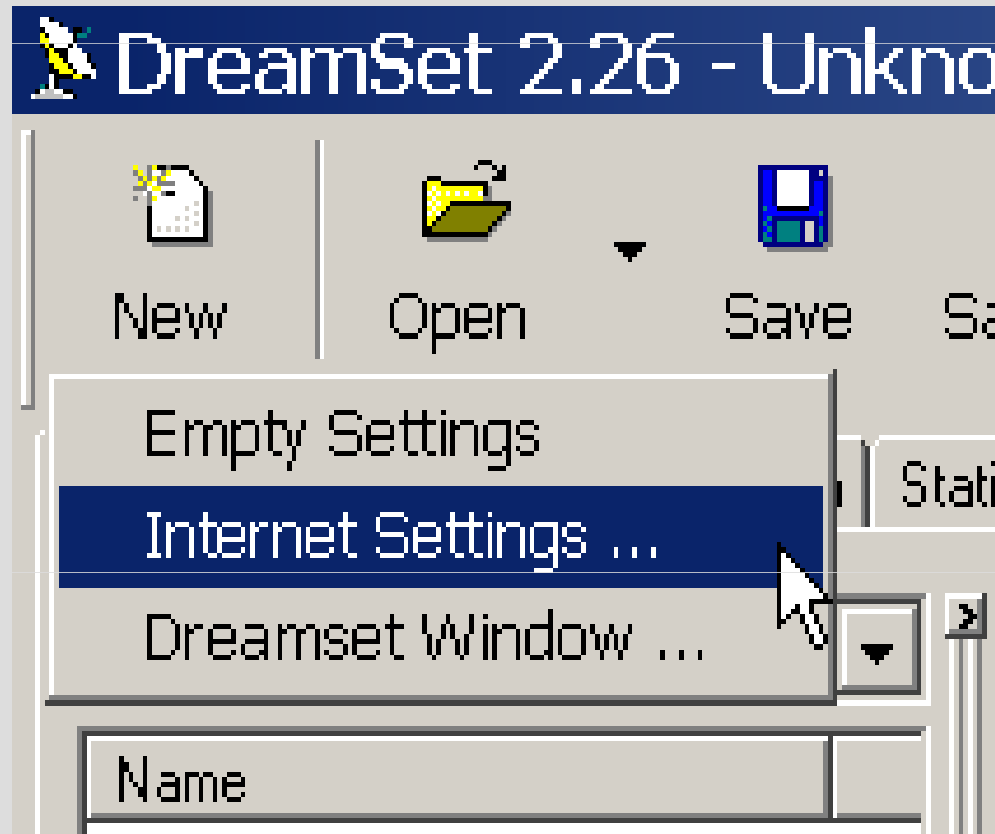

step 1

New

Internet Settings