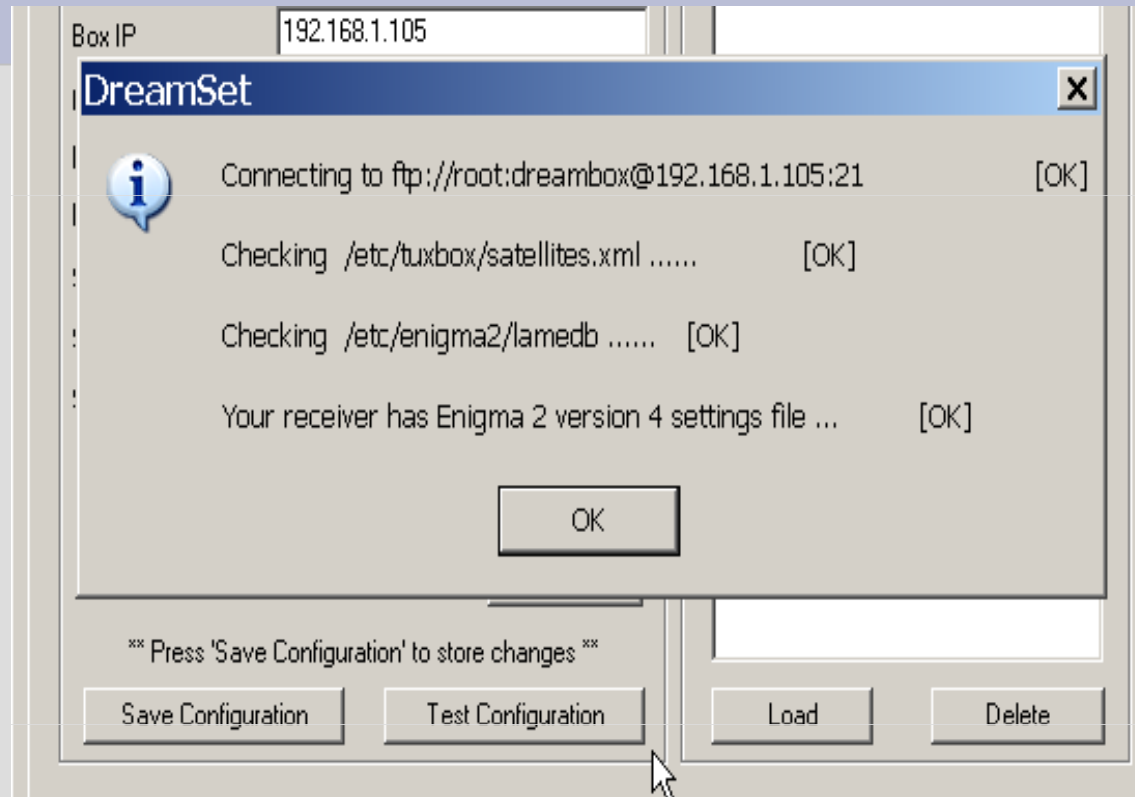

Dreamset 2.26

Dreamset, Setup

Setup, *firmware*-versie

Enigma 1 (rel 109) = o.a. voor DM500
Enigma 2 ver 4 = o.a. voor DM800(0)
andere instellingen automatisch goed

'Test' en 'Save' configuration

test de verbinding met Dreambox,
na alles 'OK' klik op 'Save Configuration' en
vervolgens op 'OK'