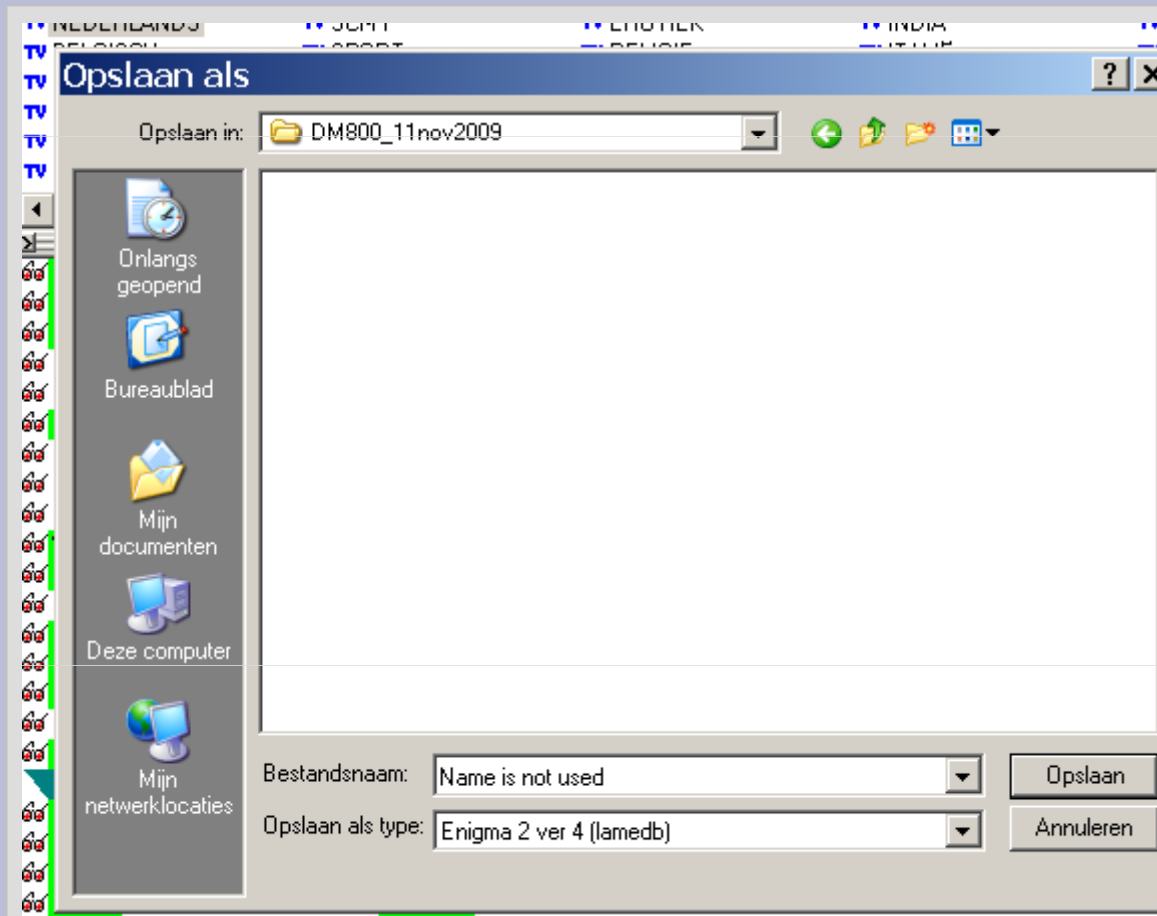

opslaan op pc

'Save as'

Map maken,
submap maken
(datum)

Type's:

Enigma 1 = service
Enigma 2 ver 4 =
lamedb) goed zetten!

'Opslaan'..!