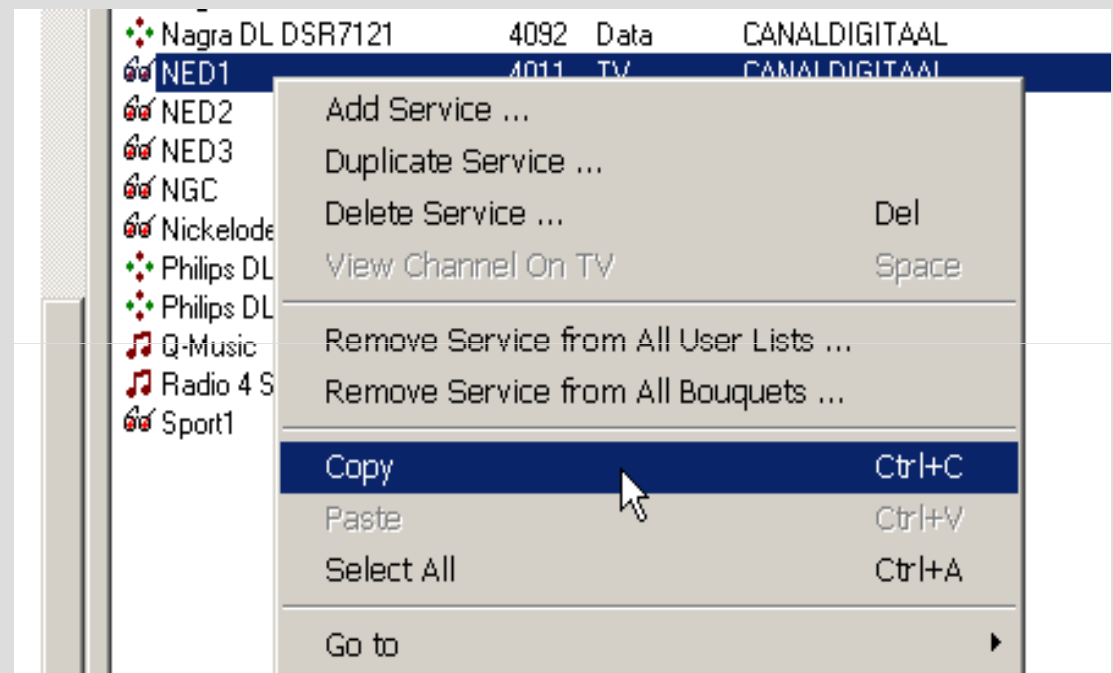

bewerken... - 2

Ga op de zender van keuze staan

Kopieer (r-muisknop)

Ga naar het boeket (tab 1: indelen lijst)

Plak daar op gewenste positie