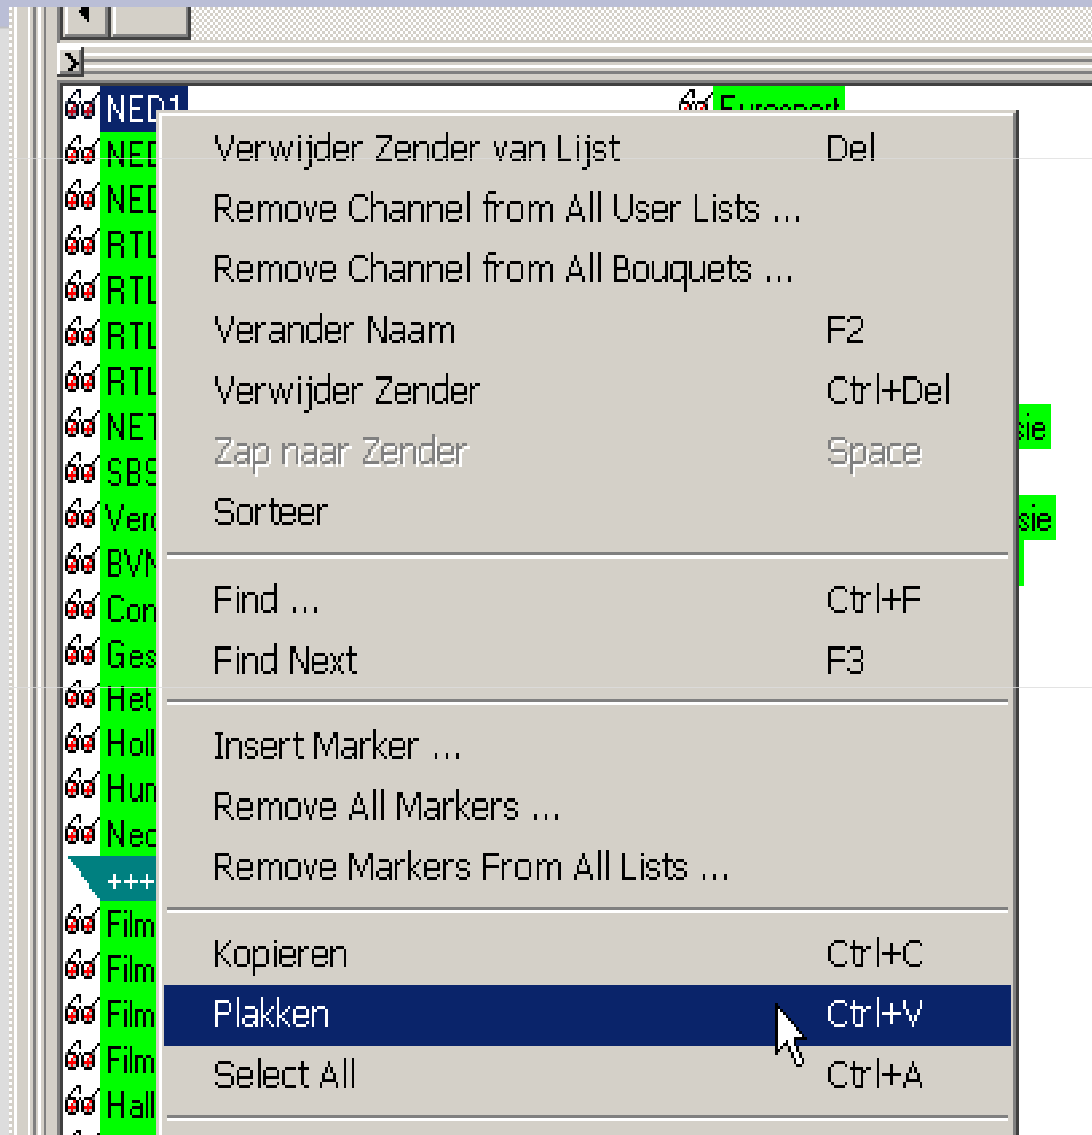

bewerken... - 3

Mogelijkheden:

- plakken
- naam wijzigen
- zender wissen
- marker invoegen
- etc.