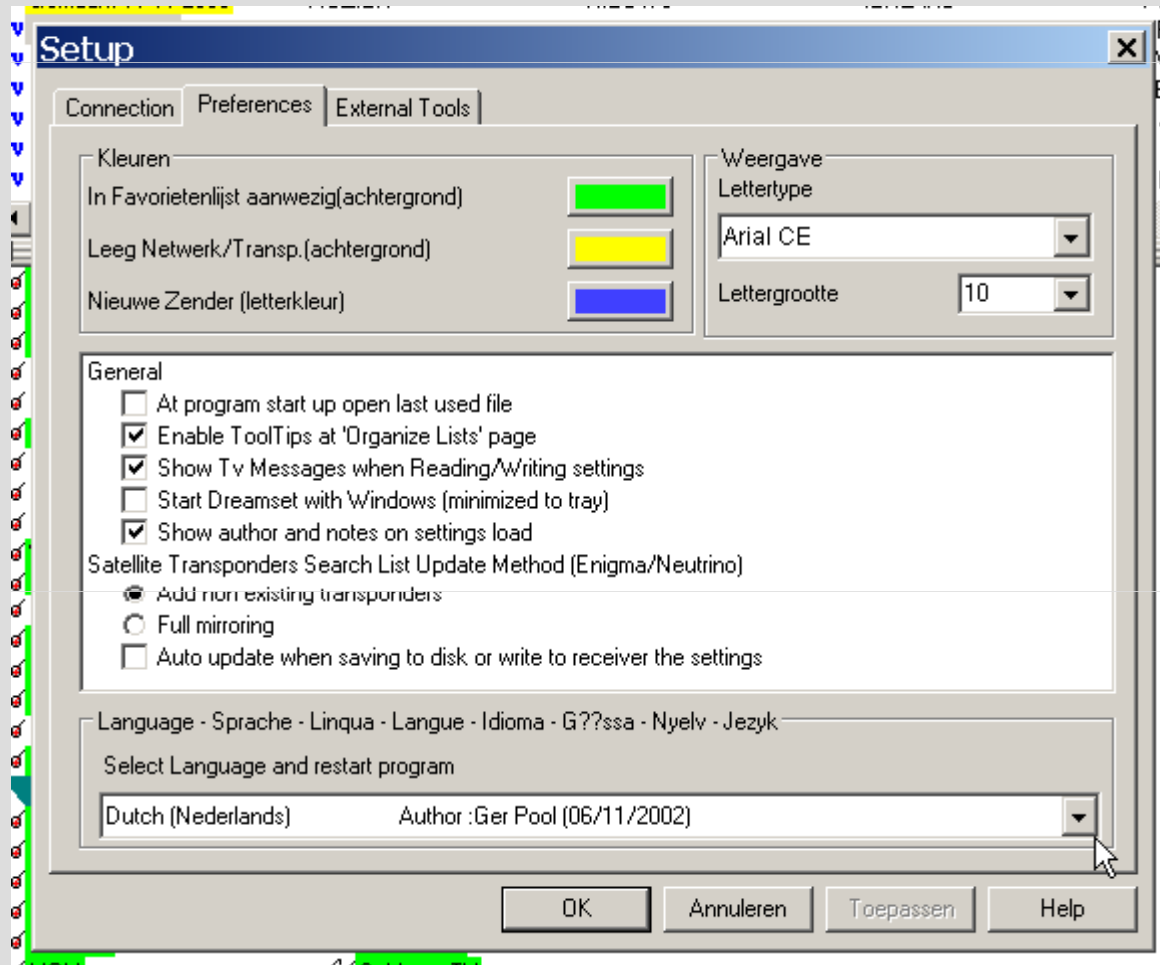

taal instellen (eenmalig)

Setup-toets

Preferences

Language,
bijvoorbeeld
'Dutch'

OK