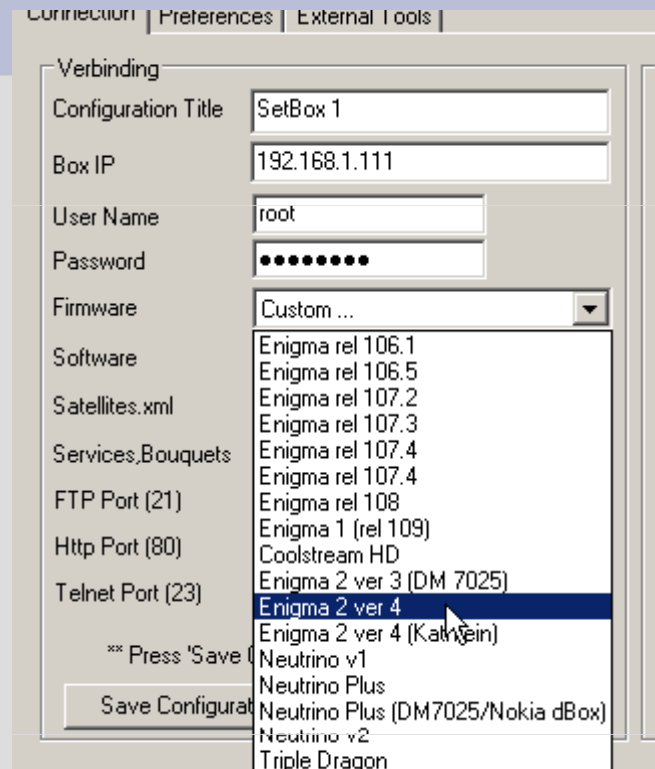

PID's = video-pid, audio-pid (een of meerdere bij diverse talen en eventueel AC3 of Dolby), pmt, pcr, txt (teletekst). PID's worden automatisch 'gevonden' door Dreambox (scan transponder)

Update = laatste update van deze zender

Dreamset 2.26

Dreamset, Setup

Setup, *firmware*-versie

Enigma 1 (rel 109) = o.a. voor DM500
Enigma 2 ver 4 = o.a. voor DM800(0)
andere instellingen automatisch goed

'Test' en 'Save' configuration

test de verbinding met Dreambox,
na alles 'OK' klik op 'Save Configuration' en
vervolgens op 'OK'

het resultaat...

The screenshot shows a software interface for managing TV channels. The menu bar includes: New, Open, Save, Save As, Notes, Import, Control, DrReq, Signal, and Tra. Below the menu bar are tabs: Indelen Lijst, Bewerken, Zoeken, and Statistiek. The main window is divided into three panes: